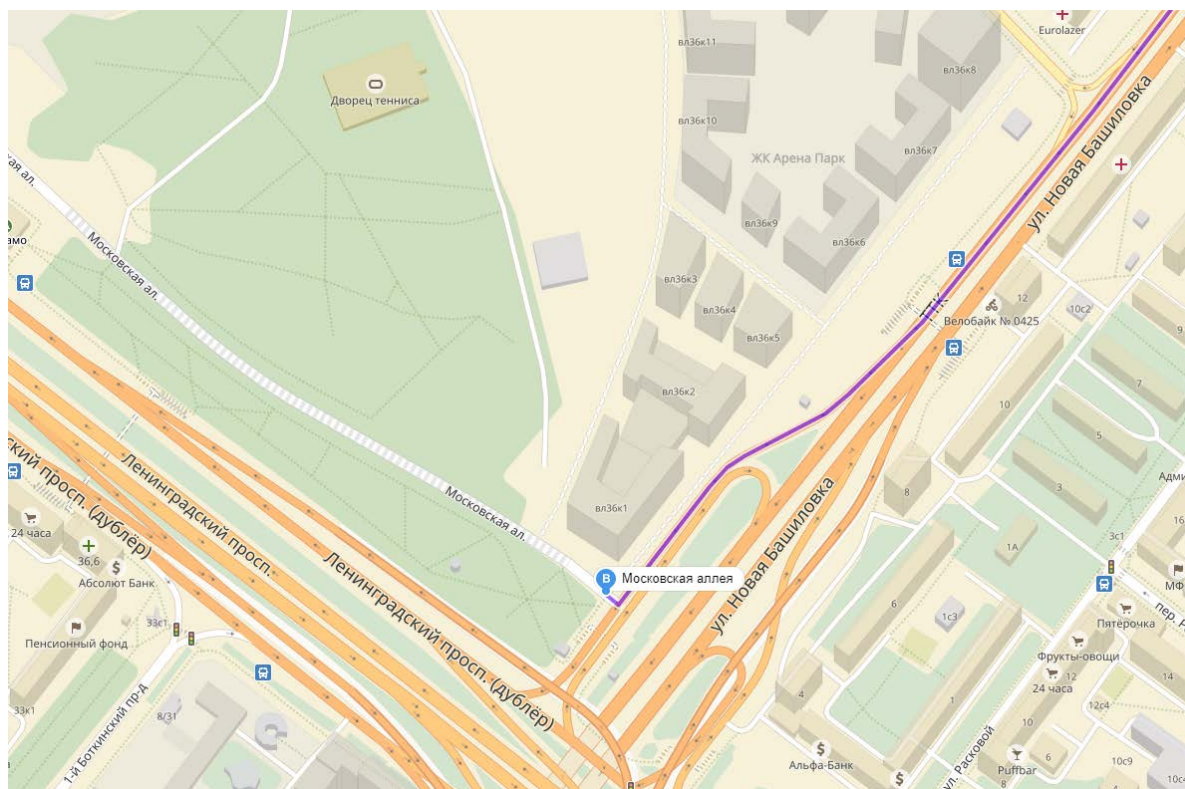

## Инструкция для гостей, которые приедут на автомобилях:

Въезд со стороны Третьего транспортного Кольца. Находится на углу отеля Хаятт на съезде с внешней стороны ТТК на Ленинградский проспект. GPS 55.787182, 37.566328

**Инструкция для гостей, которые будут пользоваться метро:** Ст. м. «Динамо»: если ехать из центра (от ст.м. «Белорусская») – выход из последнего вагона, из метро повернуть налево и идти прямо по московской аллее до КПП № 12